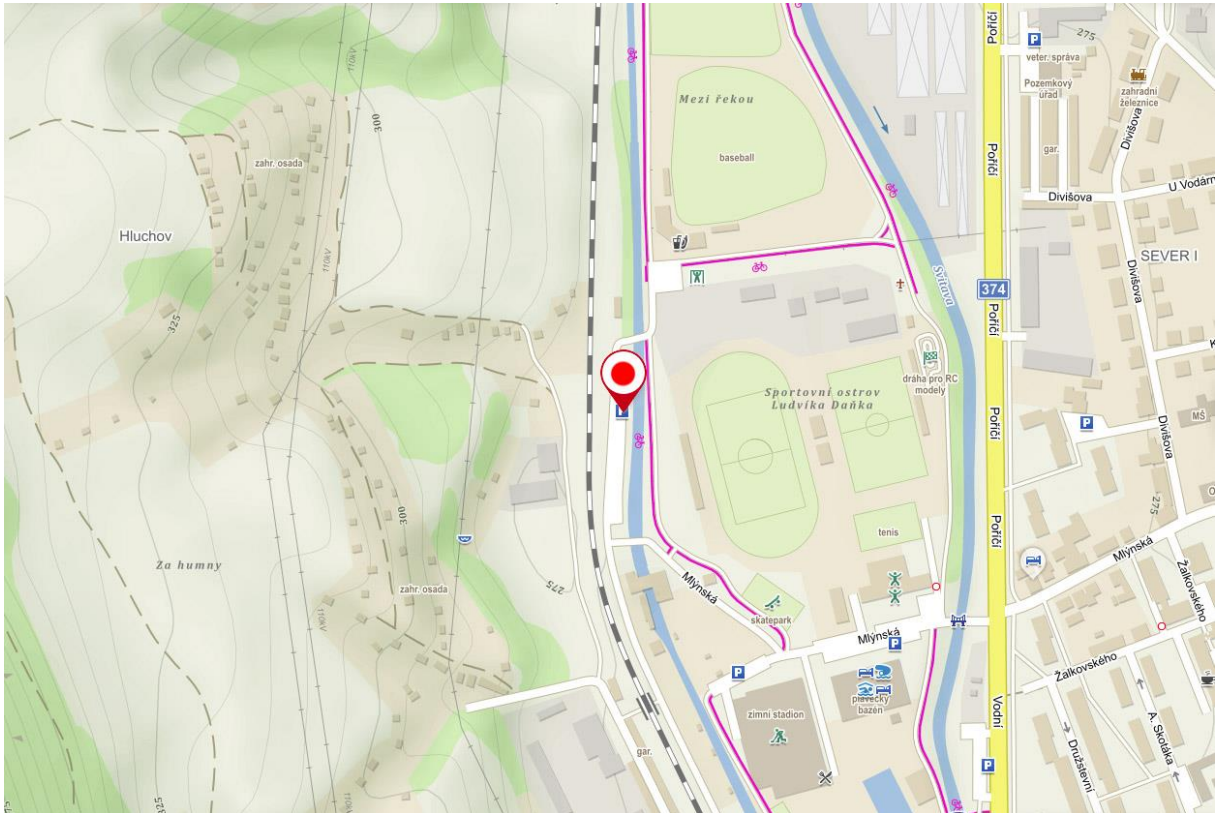

### Okres Brno-město

Lokalita v areálu brněnského výstaviště – vjezd bránou č. 4 z ulice Křížkovského

GPS: 49.185681N, 16.581584E

## Okres Brno-venkov

Lokalita v areálu brněnského výstaviště – vjezd bránou č. 4 z ulice Křížkovského

GPS: 49.185850N, 16.581885E

## Okres Blansko

Blansko, parkoviště na Sportovním ostrově Ludvíka Daňka na konci ulice Mlýnská, za mostem vpravo, směrem k basebalovému hřišti.

GPS: 49.3660347N, 16.6369667E

## Okres Vyškov

Vyškov, parkoviště nám. Čsl. armády u pivovaru (vedle Rotundy), vjezd a výjezd z ulice Československé armády proti bráně pivovaru.

GPS: 49.2764181N, 16.9987492E