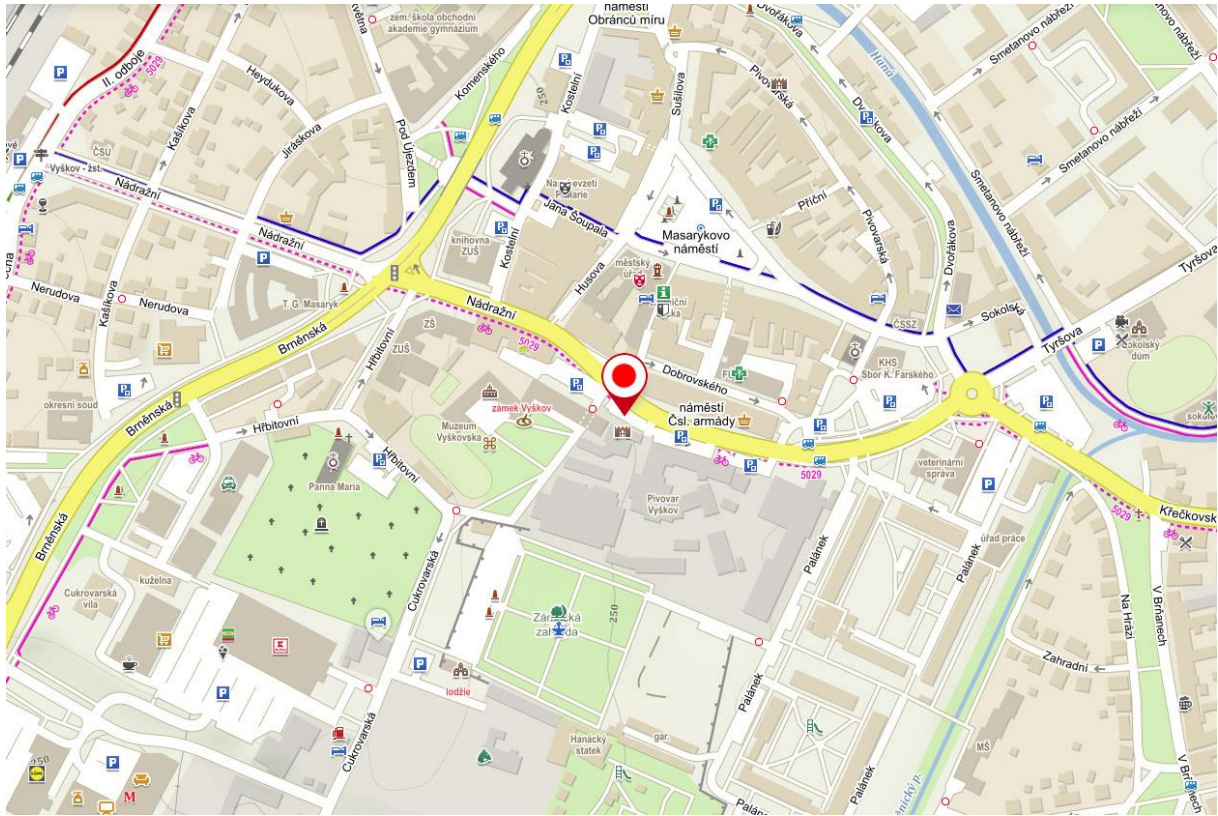

### Okres Brno-město

Lokalita v areálu brněnského výstaviště – vjezd bránou č. 4 z ulice Křížkovského

GPS: 49.185681N, 16.581584E

## Okres Brno-venkov

Lokalita v areálu brněnského výstaviště – vjezd bránou č. 4 z ulice Křížkovského

GPS: 49.185850N, 16.581885E

## Okres Hodonín

Parkoviště u městského hřbitova, ul. Purkyňova, Hodonín

GPS: 48°51'46.0"N 17°09'09.9"E

## Okres Vyškov

Vyškov, parkoviště nám. Čsl. armády u pivovaru (vedle Rotundy), vjezd a výjezd z ulice Československé armády proti bráně pivovaru.

GPS: 49.2764181N, 16.9987492E