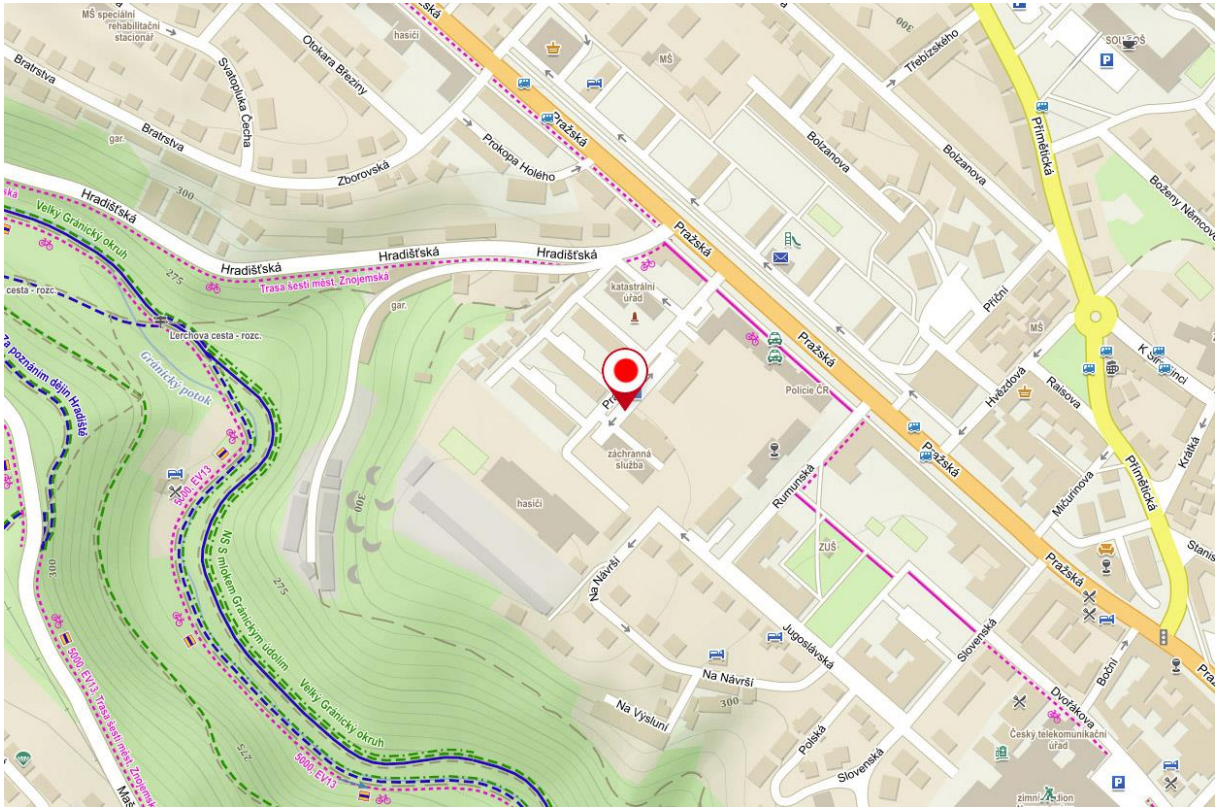

### Okres Brno-město

Lokalita v areálu brněnského výstaviště – vjezd bránou č. 4 z ulice Křížkovského

GPS: 49.185681N, 16.581584E

## Okres Brno-venkov

Lokalita v areálu brněnského výstaviště – vjezd bránou č. 4 z ulice Křížkovského

GPS: 49.185850N, 16.581885E

## Okres Vyškov

Vyškov, parkoviště nám. Čsl. armády u pivovaru (vedle Rotundy), vjezd a výjezd z ulice Československé armády proti bráně pivovaru.

GPS: 49.2764181N, 16.9987492E

## Okres Znojmo

Znojmo, parkoviště u areálu Policie ČR, příjezd z ul. Pražská (u objektu Zdravotnické záchrané služby, Pražská 3872/59a, Znojmo)

GPS: 48.8632186N, 16.0389014E

Zpracoval: Krajský úřad Jihomoravského kraje dne 20.12.2022