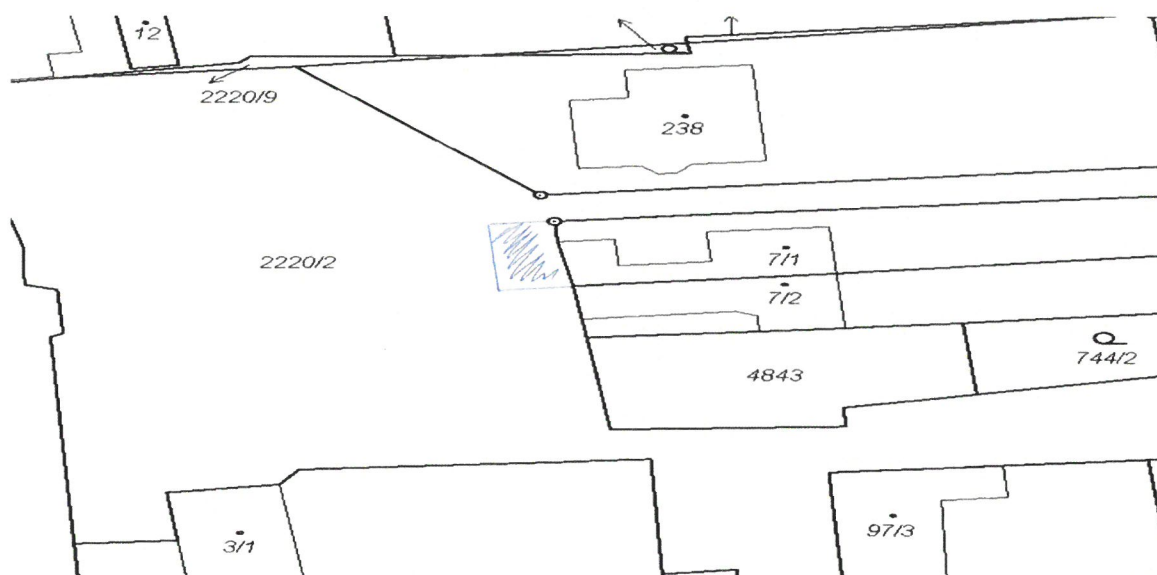

Pozemek p.č.	výměra	katastrální území	druh pozemku	obec
2220/2	cca 30 m <sup>2</sup>	Pravice	Ostatní plocha	Pravice

zapsaný na listu vlastnictví č. 10001 u Katastrálního úřadu pro Jihomoravský kraj, Katastrální pracoviště Znojmo.

Záměr

Vypůjčit pozemek

Část pozemku parcela č. 2220/2 výměra cca 30 m<sup>2</sup> v k. ú. Pravice ve vlastnictví  
OBCE PRAVICE IČO: 00636932

Případné podněty, připomínky, nabídky k uvedenému záměru posílejte písemně  
nejpozději do 14.8.2025 ( 15.00 hod ) na adresu OBEC Pravice 70, 671 78.