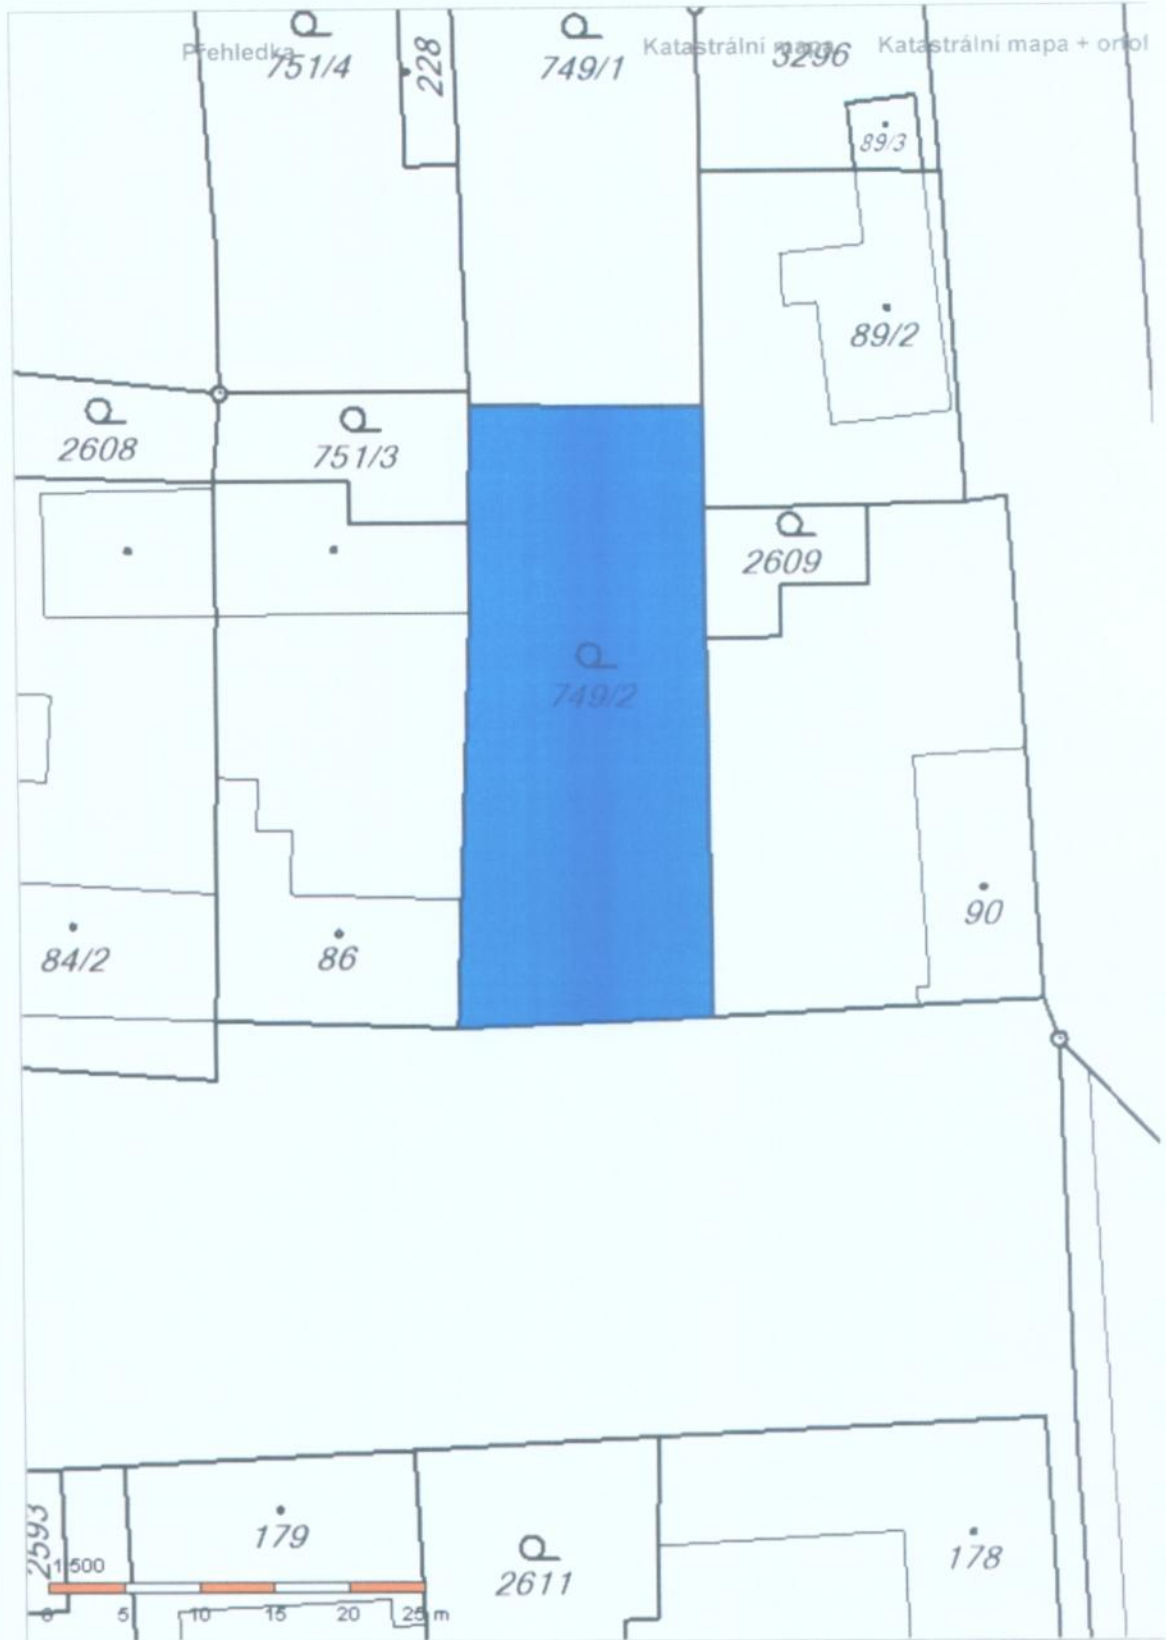

Záměr prodeje majetku

Druh majetku	Umístění	Výměra	Druh pozemku nebo způsob využití
Pozemek p.č. 749/2	Mezi domem č.p. 112 a domem čp. 91	Cca 661m ²	Zahrada výstavbě rodinného domku

Na mapce vyznačeno modře

Obsah katastrální mapy a mapy pozemkového katastru se zobrazuje od měřítka 1:5000.
Podrobnější informace k používání mapy, aktualizaci dat a jejího obsahu jsou uvedeny v [nápořádě](#) (PDF formát).
Veškeré zjištěné hodnoty souřadnic a délek nelze využívat pro vytyčování hranic pozemků v terénu.